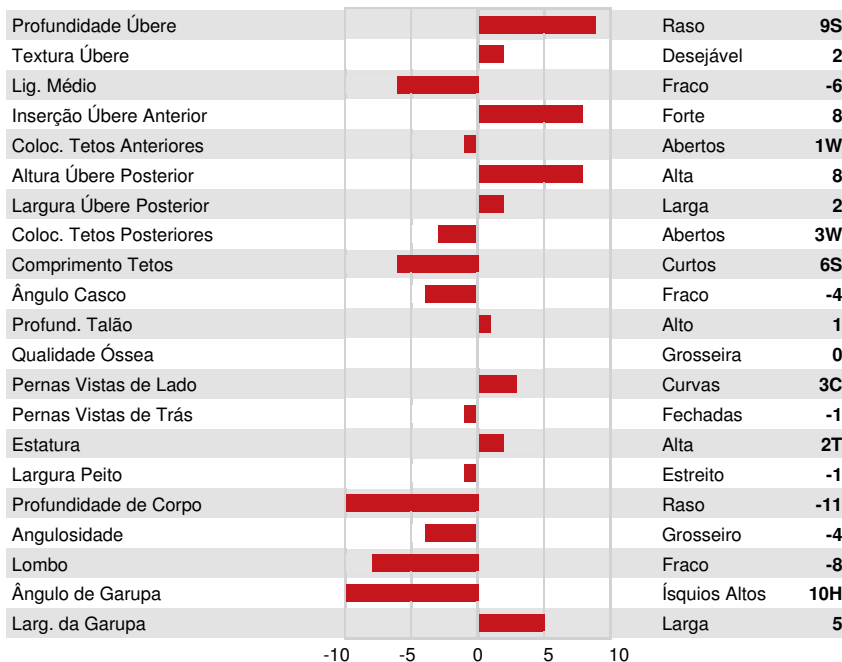

Reg. #: HOCANM13269483 aAa: 234165 AVM: 126,123
 Nasc: 01/07/2019 Kappa Caseína: BB Beta Caseína: A2A2

PRODUÇÃO 14 Rebanhos 31 Filhas 94% Rep. GEBV 26* APR

Leite kg 650	Gordura kg 92	Gordura % +0.55	Proteína kg 58	Proteína % +0.28
Velocidade Ordenha 99	Temperamento 99	Eficiência em Metano 99	Eficiência Alimentar 100	BMR 98

Média das Filhas Leite 14,495 kg Gordura 609 kg Proteína 491 kg

SAÚDE e REPRODUÇÃO Immunity 104

Perm. Rebanho	103	Imunidade das Vitelas	97
C.S.	103	Facilidade de Parto	99
Fertilidade Filhas	97	Facilidade de Parto das Filhas	103
Escore de Condição Corporal	102	Resistência Doença Metabólica	102
Resistência a Mamites	104	Calf Health	100
Persistência Lactação	106		

CONFORMAÇÃO 14 Rebanhos 35 Filhas 91% Rep. GEBV 26* APR

Conformação	0	Força Leiteira	-6
Sistema Mamário	6	Garupa	-8
Pernas & Pés	-1	% B+ ou Melhor	60

SYNERGY RUBICON PERFECT
 GRANDDAM

SYNERGY UNO POT O GOLD
 THIRD DAM